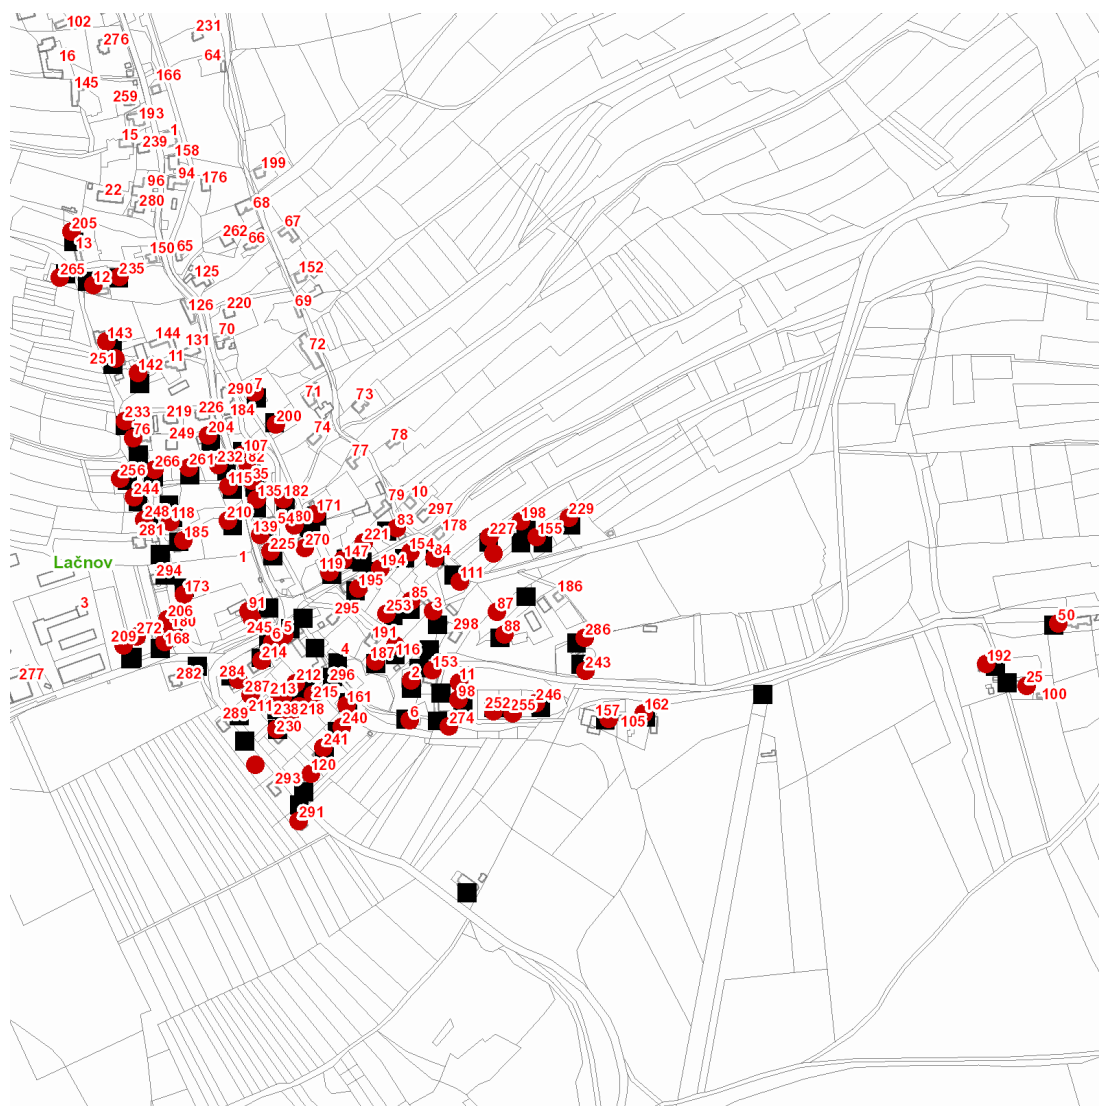

dne 20. 8. 2021 od 7:30 do 15:00 hodin**Orientační mapový podklad odstávkou dotčených lokalit****VYSVĚTLIVKY**

- – adresy dotčené odstávkou elektřiny
- – místa připojení k elektrické síti dotčená odstávkou

INFORMACE ZASLÁNA

IDDS: mpdbc9x (Obec Lačnov)