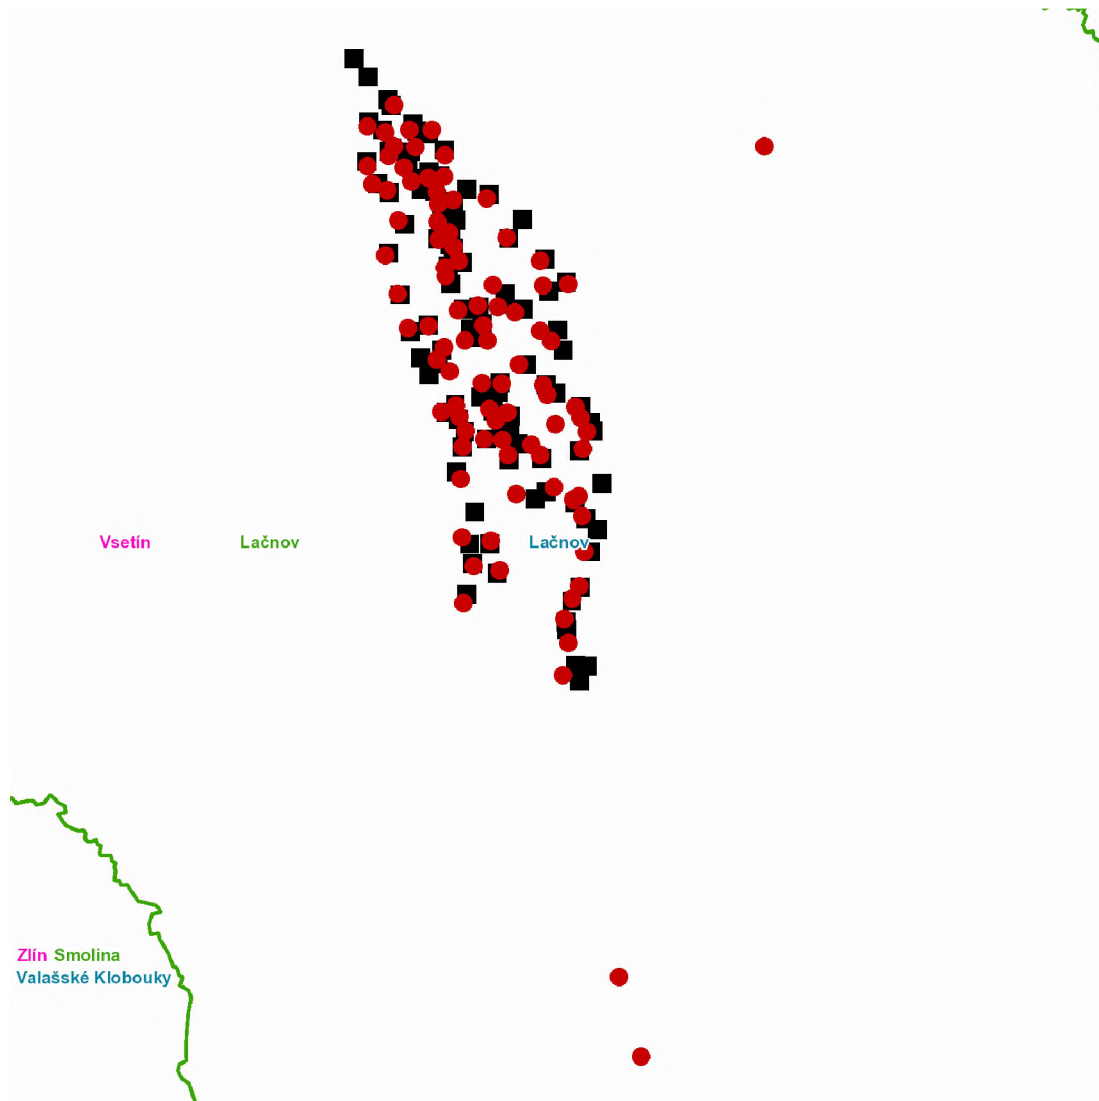

dne **9. 9. 2021** od **7:00** do **11:00** hodin

Orientační mapový podklad odstávkou dotčených lokalit

VYSVĚTLIVKY

- – adresy dotčené odstávkou elektřiny
- – místa připojení k elektrické síti dotčená odstávkou

INFORMACE ZASLÁNA

IDDS: mpdbc9x (Obec Lačnov)