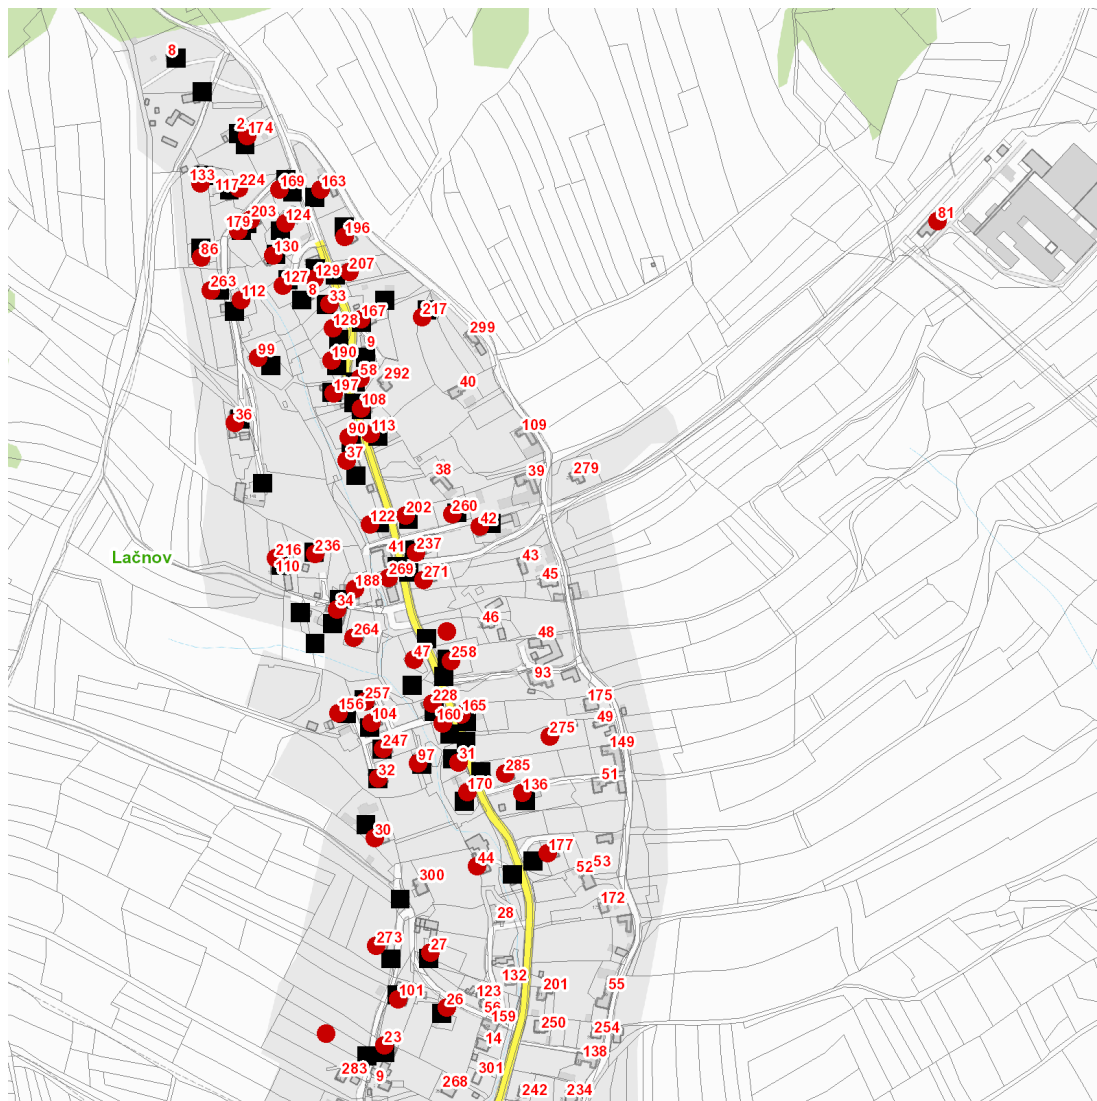

dne **1. 8. 2024** od **7:45** do **17:45** hodin

Plánovaná odstávka zahrnuje tyto lokality:**Lačnov (okres Vsetín)**

č. p. 23, 26, 27, 30-34, 36, 37, 42, 44, 47, 58, 81, 86, 90, 97, 99, 101, 104, 108, 112, 113, 122, 124, 127, 128, 129, 130, 133, 136, 156, 160, 163, 165, 167, 169, 170, 174, 177, 179, 188, 190, 196, 197, 202, 203, 207, 216, 217, 224, 228, 236, 237, 247, 257, 258, 260, 263, 264, 269, 271, 273, 275, 285

kat. území **Lačnov** (kód **678864**): parcelní č. 207/1, 324/2

UPOZORNĚNÍ

Dotčené zařízení distribuční soustavy je nutné i v době odstávky považovat za zařízení pod napětím, a proto vás žádáme o dodržení všech zásad bezpečnosti a provedení opatření potřebných k zamezení případných škod na zdraví a majetku. | Provozovatelé výroben elektřiny jsou povinni zajistit přerušení dodávky elektřiny z výroby do vypnutého úseku distribuční soustavy.

dne 1. 8. 2024 od 7:45 do 17:45 hodin**Orientační mapový podklad odstávkou dotčených lokalit****VYSVĚTLIVKY**

- – adresy dotčené odstávkou elektřiny
- – místa připojení k elektrické síti dotčená odstávkou

INFORMACE ZASLÁNA

IDDS: mpdbc9x (Obec Lačnov)