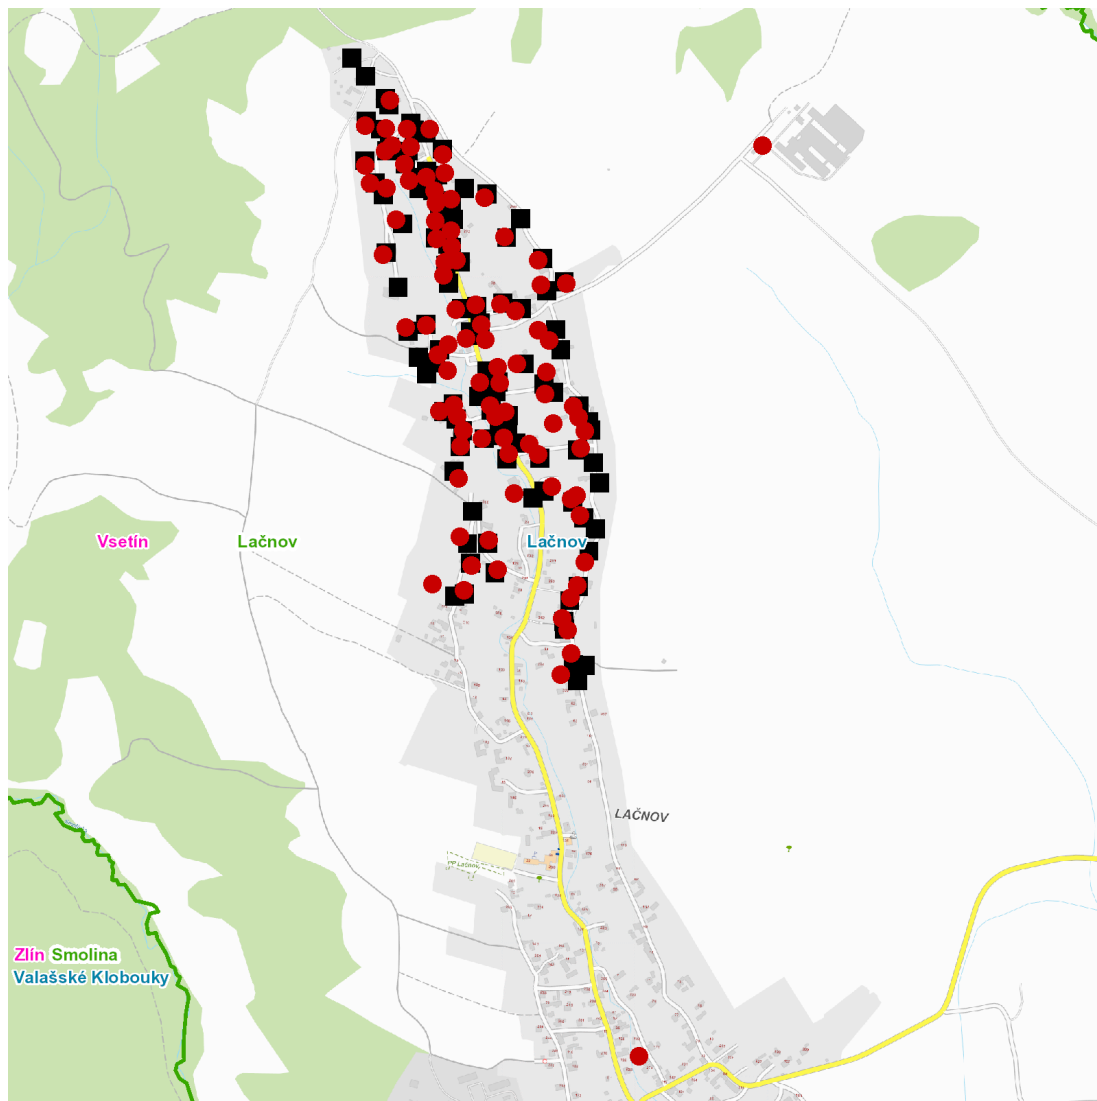

dne **14. 8. 2024** od **7:45** do **17:45** hodin

Plánovaná odstávka zahrnuje tyto lokality:**Lačnov (okres Vsetín)**

č. p. 23, 26, 27, 30-34, 36, 37, 39, 40, 42-49, 51-55, 57, 58, 60, 81, 86, 90, 93, 97, 99, 101, 104, 108, 109, 112, 113, 122, 124, 127, 128, 129, 130, 133, 136, 138, 149, 156, 160, 163, 165, 167, 169, 170, 172, 174, 175, 177, 179, 188, 190, 196, 197, 202, 203, 207, 216, 217, 224, 228, 234, 236, 237, 247, 254, 257, 258, 260, 263, 264, 269, 271, 273, 275, 279, 285

č. ev. 7

kat. území **Lačnov** (kód **678864**): **parcelní č.** 207/1, 324/2

UPOZORNĚNÍ

Dotčené zařízení distribuční soustavy je nutné i v době odstávky považovat za zařízení pod napětím, a proto vás žádáme o dodržení všech zásad bezpečnosti a provedení opatření potřebných k zamezení případných škod na zdraví a majetku. | Provozovatelé výroben elektřiny jsou povinni zajistit přerušení dodávky elektřiny z výroby do vypnutého úseku distribuční soustavy.

dne 14. 8. 2024 od 7:45 do 17:45 hodin**Orientační mapový podklad odstávkou dotčených lokalit****VYSVĚTLIVKY**

- – adresy dotčené odstávkou elektřiny
- – místa připojení k elektrické síti dotčená odstávkou

INFORMACE ZASLÁNA

IDDS: mpdbc9x (Obec Lačnov)